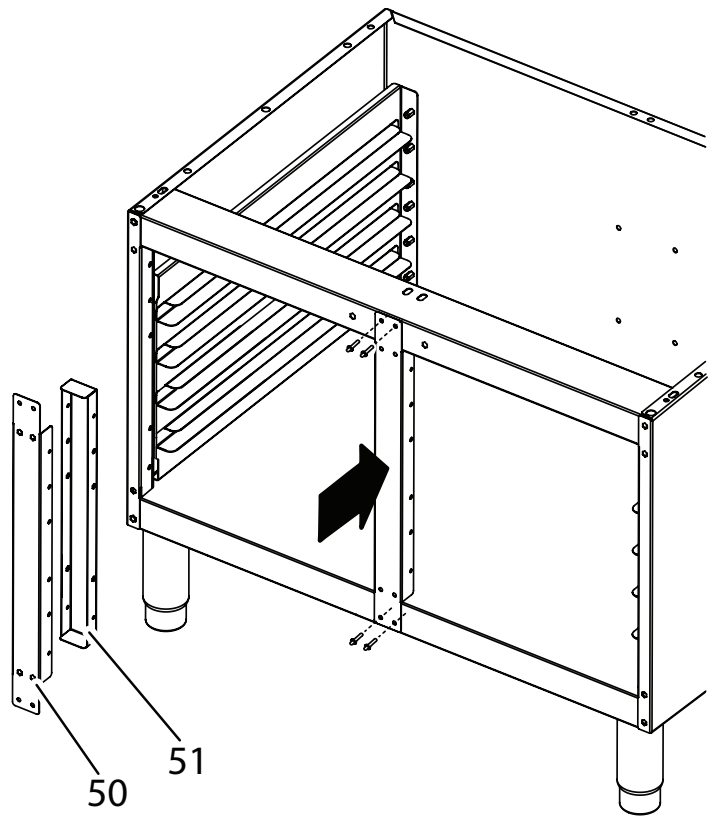

NOTE: not all accessories are included in this SPC

Rev. 2

OPEN BASE & ACCESSORIES
BASE APERTA ED ACCESSORI

Pos	Spare Code	Factory Code	Descrizione	Description	Ref./Notes
1	0C3324	806844600	PIEDE CON FLANGIA (MARINE)	MARINE FOOT	
2	0C0204	835856900	PIEDE STANDARD	STANDARD FOOT	
3	0C0201	830898201	MAGNETE PORTA	DOOR MAGNET	
4	0C6171	541813800	RONDELLA SILICONE	SILICONE WASHER	
6	0C7164	51589A700	MANIGLIA	HANDLE	Elux
6	0C8190	54887A802	MANIGLIA	HANDLE	Zan
6	0A5021	854864203	MANIGLIA	HANDLE	OEM
7	0C0139	516860901	CERNIERA SUP.	UPPER. HINGE, DOOR	
7a	0C1761	217033165	VITE TCEI M5X16 UNI 5931 AISI 304	SCREW TCEI M5X16 UNI 5931 AISI 304	
8	0C0138	516860801	CERNIERA INF.	BOTTOM HINGE, DOOR	
9	0C7156	85089AA04	ASSIEME PORTA (SENZA MANIGLIA)	COMPLETE DOOR (NO HANLE)	Elux, Zan
9	*	85089JX02	ASSIEME PORTA (SENZA MANIGLIA)	COMPLETE DOOR (NO HANLE)	OEM
9	*	85089P500	ASSIEME PORTA (SENZA MANIGLIA)	COMPLETE DOOR (NO HANLE)	250 mm
9	*	85089P600	ASSIEME PORTA (SENZA MANIGLIA)	COMPLETE DOOR (NO HANLE)	300 mm
9	*	85089P700	ASSIEME PORTA (SENZA MANIGLIA)	COMPLETE DOOR (NO HANLE)	350 mm
10	0C7158	50489CQ00	CONTROPORTA	INNER DOOR	
10	*	50489WN00	CONTROPORTA	INNER DOOR	250 mm
10	*	50489WP00	CONTROPORTA	INNER DOOR	300 mm
10	*	50489WQ00	CONTROPORTA	INNER DOOR	350 mm
11	0C4433	565819900	DISTANZIALE PORTA (ISOLAMENTO)	DOOR SPACER (ISOLATION)	
20	0C7845	835875Z00	GUIDE CASSETTO con rulliera (1 coppia)	DRAWER GUIDE with rollers (1 pair)	700 & 900
21	OTTU15	50289C902	SUPPORTO GUIDE SX	GUIDE SUPPORT (LEFT SIDE)	700
21	0C9208	50289CD01	SUPPORTO GUIDE SX	GUIDE SUPPORT (LEFT SIDE)	900
21	OTTU14	50289CA02	SUPPORTO GUIDE DX	GUIDE SUPPORT (RIGHT SIDE)	700
21	0C8428	50289CC01	SUPPORTO GUIDE DX	GUIDE SUPPORT (RIGHT SIDE)	900
22	0C9841	85089DK00	CASSETTO CON GUIDE	DRAWER WITH GUIDES	700&900 Pos 20 included Pos 24 not included
23	0C8769	54887AH00	MANIGLIA	DRAWER HANDLE	ELUX
23	0C8190	54887A803	MANIGLIA	DRAWER HANDLE	ZAN
23	0C7175	548876R02	MANIGLIA	DRAWER HANDLE	OEM
24	*	5038A5T00	FRONTALE CASSETTO	DRAWER FRONT PANEL	
24	*	5038A5S00	CONTROCASSETTO	DRAWER FRONT PANEL (BACK SIDE)	
25	052126	214442702	INSERTO FILETTATO	SUPPORT STOPPER	4PCS LEFT 4PSC RIGHT
32	*	50289C800	SCATOLA GRUPPO RISCALDANTE	BOX	For 700 pnc's
33	*	5038AA100	SCATOLA ESTENSIONE	EXTENSION BOX	For 900 pnc's
34	0C7196	617839G00	RESISTENZA	HEATING ELEMENT	
35	*	639804901	MORSETTIERA	TERMINAL BOARD	
36	0C0068	544802300	FERMACAVO	CABLE STOPPER	
37	005010	876800002	LAMPADA VERDE	GREEN LAMP	
38	0A2269	0A05437100	MANOPOLA	KNOB	
39	0A2036	0A05211001	INTERRUTTORE BIPOLARE	ON/OFF SWITCH	
40	0A2018	0A05005903	TERMOSTATO UNIPOLARE	THERMOSTAT	
50	*	83089HW00	MONTANTE CENTRALE	CENTRAL SUPPORT	
51	*	528855800	CHIUSURA POSTERIORE MONT. CENT.	BACK COVER CENT. SUPP.	