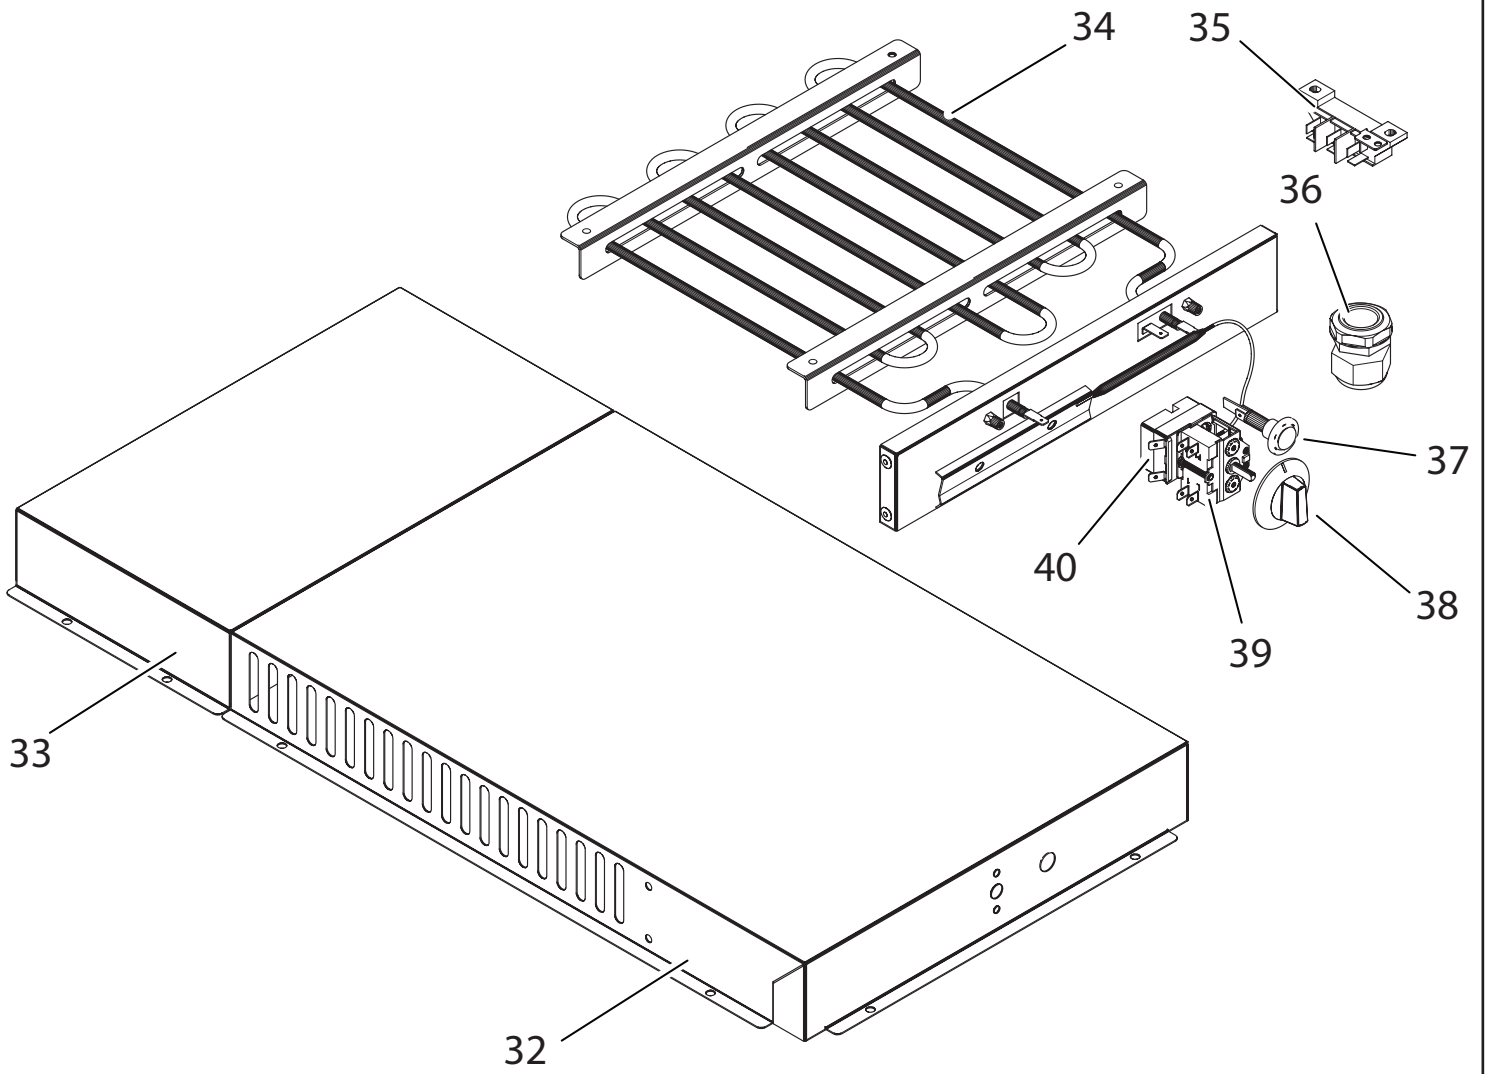

NOTE: not all accessories are included in this SPC

Rev. 2

OPEN BASE & ACCESSORIES
BASE APERTA ED ACCESSORI

Pos	Spare Code	Factory Code	Descrizione	Description	Ref./Notes
1	0C3324	806844600	PIEDE CON FLANGIA (MARINE)	MARINE FOOT	
2	0C0204	835856900	PIEDE STANDARD	STANDARD FOOT	
3	0C0201	830898201	MAGNETE PORTA	DOOR MAGNET	
4	0C6171	541813800	RONDELLA SILICONE	SILICONE WASHER	
6	0C7164	51589A700	MANIGLIA	HANDLE	Elux
6	0C8190	54887A802	MANIGLIA	HANDLE	Zan
6	0A5021	854864203	MANIGLIA	HANDLE	OEM
7	0C0139	516860901	CERNIERA SUP.	UPPER. HINGE, DOOR	
7a	0C1761	217033165	VITE TCEI M5X16 UNI 5931 AISI 304	SCREW TCEI M5X16 UNI 5931 AISI 304	
8	0C0138	516860801	CERNIERA INF.	BOTTOM HINGE, DOOR	
9	0C7156	85089AA04	ASSIEME PORTA (SENZA MANIGLIA)	COMPLETE DOOR (NO HANLE)	Elux, Zan
9	*	85089JX02	ASSIEME PORTA (SENZA MANIGLIA)	COMPLETE DOOR (NO HANLE)	OEM
9	*	85089P500	ASSIEME PORTA (SENZA MANIGLIA)	COMPLETE DOOR (NO HANLE)	250 mm
9	*	85089P600	ASSIEME PORTA (SENZA MANIGLIA)	COMPLETE DOOR (NO HANLE)	300 mm
9	*	85089P700	ASSIEME PORTA (SENZA MANIGLIA)	COMPLETE DOOR (NO HANLE)	350 mm
10	0C7158	50489CQ00	CONTROPORTA	INNER DOOR	
10	*	50489WN00	CONTROPORTA	INNER DOOR	250 mm
10	*	50489WP00	CONTROPORTA	INNER DOOR	300 mm
10	*	50489WQ00	CONTROPORTA	INNER DOOR	350 mm
11	0C4433	565819900	DISTANZIALE PORTA (ISOLAMENTO)	DOOR SPACER (ISOLATION)	
20	0C7845	835875Z00	GUIDE CASSETTO con rulliera (1 coppia)	DRAWER GUIDE with rollers (1 pair)	700 & 900
21	OTTU15	50289C902	SUPPORTO GUIDE SX	GUIDE SUPPORT (LEFT SIDE)	700
21	0C9208	50289CD01	SUPPORTO GUIDE SX	GUIDE SUPPORT (LEFT SIDE)	900
21	OTTU14	50289CA02	SUPPORTO GUIDE DX	GUIDE SUPPORT (RIGHT SIDE)	700
21	0C8428	50289CC01	SUPPORTO GUIDE DX	GUIDE SUPPORT (RIGHT SIDE)	900
22	0C9841	85089DK00	CASSETTO CON GUIDE	DRAWER WITH GUIDES	700&900 Pos 20 included Pos 24 not included
23	0C8769	54887AH00	MANIGLIA	DRAWER HANDLE	ELUX
23	0C8190	54887A803	MANIGLIA	DRAWER HANDLE	ZAN
23	0C7175	548876R02	MANIGLIA	DRAWER HANDLE	OEM
24	*	5038A5T00	FRONTALE CASSETTO	DRAWER FRONT PANEL	
24	*	5038A5S00	CONTROCASSETTO	DRAWER FRONT PANEL (BACK SIDE)	
25	052126	214442702	INSERTO FILETTATO	SUPPORT STOPPER	4PCS LEFT 4PSC RIGHT
32	*	50289C800	SCATOLA GRUPPO RISCALDANTE	BOX	For 700 pnc's
33	*	5038AA100	SCATOLA ESTENSIONE	EXTENSION BOX	For 900 pnc's
34	0C7196	617839G00	RESISTENZA	HEATING ELEMENT	
35	*	639804901	MORSETTIERA	TERMINAL BOARD	
36	0C0068	544802300	FERMACAVO	CABLE STOPPER	
37	005010	876800002	LAMPADA VERDE	GREEN LAMP	
38	0A2269	0A05437100	MANOPOLA	KNOB	
39	0A2036	0A05211001	INTERRUTTORE BIPOLARE	ON/OFF SWITCH	
40	0A2018	0A05005903	TERMOSTATO UNIPOLARE	THERMOSTAT	
50	*	83089HW00	MONTANTE CENTRALE	CENTRAL SUPPORT	
51	*	528855800	CHIUSURA POSTERIORE MONT. CENT.	BACK COVER CENT. SUPP.	