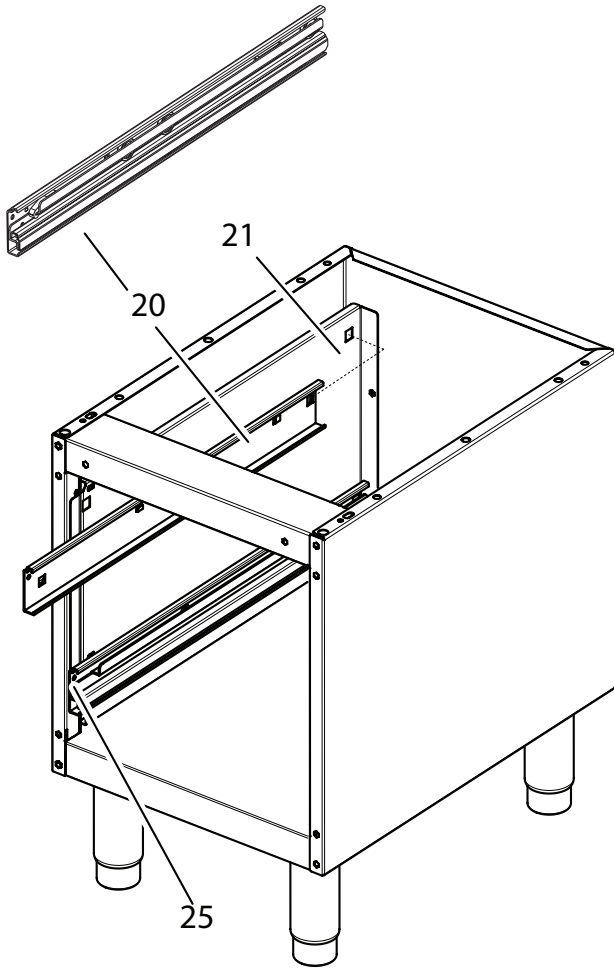

NOTE: not all accessories are included in this SPC

Rev. 2

OPEN BASE & ACCESSORIES
BASE APERTA ED ACCESSORI

Pos	Spare Code	Factory Code	Descrizione	Description	Ref./Notes
1	0C3324	806844600	PIEDE CON FLANGIA (MARINE)	MARINE FOOT	
2	0C0204	835856900	PIEDE STANDARD	STANDARD FOOT	
3	0C0201	830898201	MAGNETE PORTA	DOOR MAGNET	
4	0C6171	541813800	RONDELLA SILICONE	SILICONE WASHER	
6	0C7164	51589A700	MANIGLIA	HANDLE	Elux
6	0C8190	54887A802	MANIGLIA	HANDLE	Zan
6	0A5021	854864203	MANIGLIA	HANDLE	OEM
7	0C0139	516860901	CERNIERA SUP.	UPPER. HINGE, DOOR	
7a	0C1761	217033165	VITE TCEI M5X16 UNI 5931 AISI 304	SCREW TCEI M5X16 UNI 5931 AISI 304	
8	0C0138	516860801	CERNIERA INF.	BOTTOM HINGE, DOOR	
9	0C7156	85089AA04	ASSIEME PORTA (SENZA MANIGLIA)	COMPLETE DOOR (NO HANLE)	Elux, Zan
9	*	85089JX02	ASSIEME PORTA (SENZA MANIGLIA)	COMPLETE DOOR (NO HANLE)	OEM
9	*	85089P500	ASSIEME PORTA (SENZA MANIGLIA)	COMPLETE DOOR (NO HANLE)	250 mm
9	*	85089P600	ASSIEME PORTA (SENZA MANIGLIA)	COMPLETE DOOR (NO HANLE)	300 mm
9	*	85089P700	ASSIEME PORTA (SENZA MANIGLIA)	COMPLETE DOOR (NO HANLE)	350 mm
10	0C7158	50489CQ00	CONTROPORTA	INNER DOOR	
10	*	50489WN00	CONTROPORTA	INNER DOOR	250 mm
10	*	50489WP00	CONTROPORTA	INNER DOOR	300 mm
10	*	50489WQ00	CONTROPORTA	INNER DOOR	350 mm
11	0C4433	565819900	DISTANZIALE PORTA (ISOLAMENTO)	DOOR SPACER (ISOLATION)	
20	0C7845	835875Z00	GUIDE CASSETTO con rulliera (1 coppia)	DRAWER GUIDE with rollers (1 pair)	700 & 900
21	OTTU15	50289C902	SUPPORTO GUIDE SX	GUIDE SUPPORT (LEFT SIDE)	700
21	0C9208	50289CD01	SUPPORTO GUIDE SX	GUIDE SUPPORT (LEFT SIDE)	900
21	OTTU14	50289CA02	SUPPORTO GUIDE DX	GUIDE SUPPORT (RIGHT SIDE)	700
21	0C8428	50289CC01	SUPPORTO GUIDE DX	GUIDE SUPPORT (RIGHT SIDE)	900
22	0C9841	85089DK00	CASSETTO CON GUIDE	DRAWER WITH GUIDES	700&900 Pos 20 included Pos 24 not included
23	0C8769	54887AH00	MANIGLIA	DRAWER HANDLE	ELUX
23	0C8190	54887A803	MANIGLIA	DRAWER HANDLE	ZAN
23	0C7175	548876R02	MANIGLIA	DRAWER HANDLE	OEM
24	*	5038A5T00	FRONTALE CASSETTO	DRAWER FRONT PANEL	
24	*	5038A5S00	CONTROCASSETTO	DRAWER FRONT PANEL (BACK SIDE)	
25	052126	214442702	INSERTO FILETTATO	SUPPORT STOPPER	4PCS LEFT 4PSC RIGHT
32	*	50289C800	SCATOLA GRUPPO RISCALDANTE	BOX	For 700 pnc's
33	*	5038AA100	SCATOLA ESTENSIONE	EXTENSION BOX	For 900 pnc's
34	0C7196	617839G00	RESISTENZA	HEATING ELEMENT	
35	*	639804901	MORSETTIERA	TERMINAL BOARD	
36	0C0068	544802300	FERMACAVO	CABLE STOPPER	
37	005010	876800002	LAMPADA VERDE	GREEN LAMP	
38	0A2269	0A05437100	MANOPOLA	KNOB	
39	0A2036	0A05211001	INTERRUTTORE BIPOLARE	ON/OFF SWITCH	
40	0A2018	0A05005903	TERMOSTATO UNIPOLARE	THERMOSTAT	
50	*	83089HW00	MONTANTE CENTRALE	CENTRAL SUPPORT	
51	*	528855800	CHIUSURA POSTERIORE MONT. CENT.	BACK COVER CENT. SUPP.	