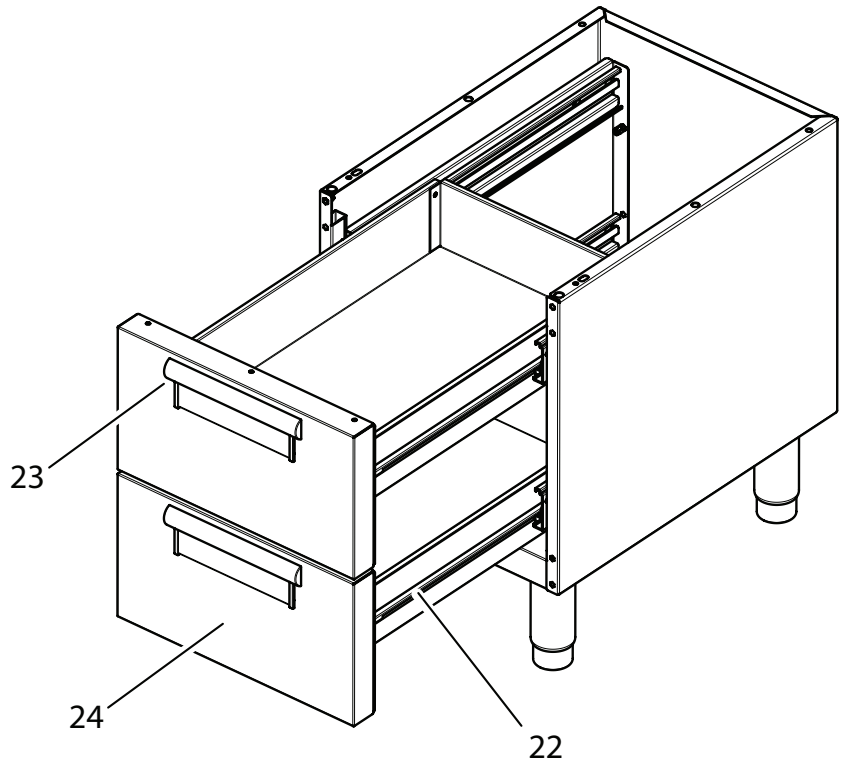

NOTE: not all accessories are included in this SPC

Rev. 2

OPEN BASE & ACCESSORIES
BASE APERTA ED ACCESSORI

Pos	Spare Code	Factory Code	Descrizione	Description	Ref./Notes
1	0C3324	806844600	PIEDE CON FLANGIA (MARINE)	MARINE FOOT	
2	0C0204	835856900	PIEDE STANDARD	STANDARD FOOT	
3	0C0201	830898201	MAGNETE PORTA	DOOR MAGNET	
4	0C6171	541813800	RONDELLA SILICONE	SILICONE WASHER	
6	0C7164	51589A700	MANIGLIA	HANDLE	Elux
6	0C8190	54887A802	MANIGLIA	HANDLE	Zan
6	0A5021	854864203	MANIGLIA	HANDLE	OEM
7	0C0139	516860901	CERNIERA SUP.	UPPER. HINGE, DOOR	
7a	0C1761	217033165	VITE TCEI M5X16 UNI 5931 AISI 304	SCREW TCEI M5X16 UNI 5931 AISI 304	
8	0C0138	516860801	CERNIERA INF.	BOTTOM HINGE, DOOR	
9	0C7156	85089AA04	ASSIEME PORTA (SENZA MANIGLIA)	COMPLETE DOOR (NO HANLE)	Elux, Zan
9	*	85089JX02	ASSIEME PORTA (SENZA MANIGLIA)	COMPLETE DOOR (NO HANLE)	OEM
9	*	85089P500	ASSIEME PORTA (SENZA MANIGLIA)	COMPLETE DOOR (NO HANLE)	250 mm
9	*	85089P600	ASSIEME PORTA (SENZA MANIGLIA)	COMPLETE DOOR (NO HANLE)	300 mm
9	*	85089P700	ASSIEME PORTA (SENZA MANIGLIA)	COMPLETE DOOR (NO HANLE)	350 mm
10	0C7158	50489CQ00	CONTROPORTA	INNER DOOR	
10	*	50489WN00	CONTROPORTA	INNER DOOR	250 mm
10	*	50489WP00	CONTROPORTA	INNER DOOR	300 mm
10	*	50489WQ00	CONTROPORTA	INNER DOOR	350 mm
11	0C4433	565819900	DISTANZIALE PORTA (ISOLAMENTO)	DOOR SPACER (ISOLATION)	
20	0C7845	835875Z00	GUIDE CASSETTO con rulliera (1 coppia)	DRAWER GUIDE with rollers (1 pair)	700 & 900
21	OTTU15	50289C902	SUPPORTO GUIDE SX	GUIDE SUPPORT (LEFT SIDE)	700
21	0C9208	50289CD01	SUPPORTO GUIDE SX	GUIDE SUPPORT (LEFT SIDE)	900
21	OTTU14	50289CA02	SUPPORTO GUIDE DX	GUIDE SUPPORT (RIGHT SIDE)	700
21	0C8428	50289CC01	SUPPORTO GUIDE DX	GUIDE SUPPORT (RIGHT SIDE)	900
22	0C9841	85089DK00	CASSETTO CON GUIDE	DRAWER WITH GUIDES	700&900 Pos 20 included Pos 24 not included
23	0C8769	54887AH00	MANIGLIA	DRAWER HANDLE	ELUX
23	0C8190	54887A803	MANIGLIA	DRAWER HANDLE	ZAN
23	0C7175	548876R02	MANIGLIA	DRAWER HANDLE	OEM
24	*	5038A5T00	FRONTALE CASSETTO	DRAWER FRONT PANEL	
24	*	5038A5S00	CONTROCASSETTO	DRAWER FRONT PANEL (BACK SIDE)	
25	052126	214442702	INSERTO FILETTATO	SUPPORT STOPPER	4PCS LEFT 4PSC RIGHT
32	*	50289C800	SCATOLA GRUPPO RISCALDANTE	BOX	For 700 pnc's
33	*	5038AA100	SCATOLA ESTENSIONE	EXTENSION BOX	For 900 pnc's
34	0C7196	617839G00	RESISTENZA	HEATING ELEMENT	
35	*	639804901	MORSETTIERA	TERMINAL BOARD	
36	0C0068	544802300	FERMACAVO	CABLE STOPPER	
37	005010	876800002	LAMPADA VERDE	GREEN LAMP	
38	0A2269	0A05437100	MANOPOLA	KNOB	
39	0A2036	0A05211001	INTERRUTTORE BIPOLARE	ON/OFF SWITCH	
40	0A2018	0A05005903	TERMOSTATO UNIPOLARE	THERMOSTAT	
50	*	83089HW00	MONTANTE CENTRALE	CENTRAL SUPPORT	
51	*	528855800	CHIUSURA POSTERIORE MONT. CENT.	BACK COVER CENT. SUPP.	