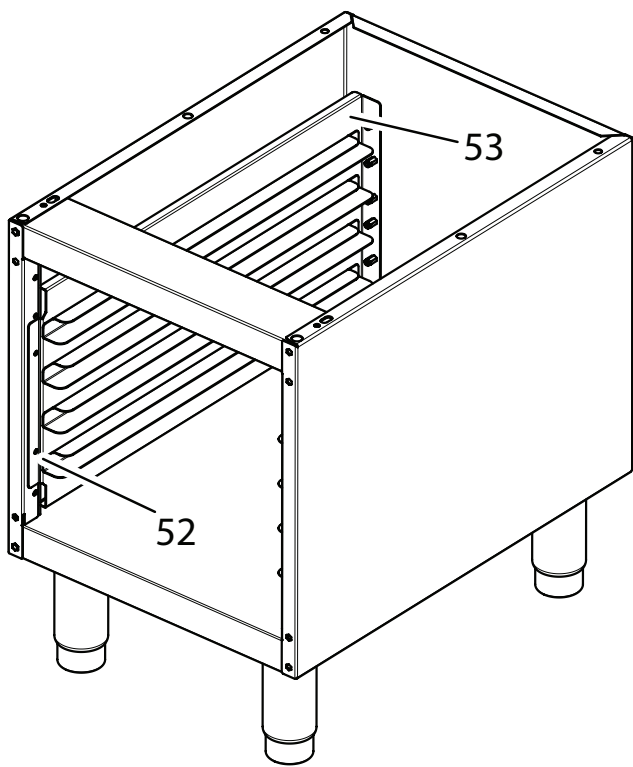

NOTE: not all accessories are included in this SPC

Rev. 2

OPEN BASE & ACCESSORIES
BASE APERTA ED ACCESSORI

Pos	Spare Code	Factory Code	Descrizione	Description	Ref./Notes
1	0C3324	806844600	PIEDE CON FLANGIA (MARINE)	MARINE FOOT	
2	0C0204	835856900	PIEDE STANDARD	STANDARD FOOT	
3	0C0201	830898201	MAGNETE PORTA	DOOR MAGNET	
4	0C6171	541813800	RONDELLA SILICONE	SILICONE WASHER	
6	0C7164	51589A700	MANIGLIA	HANDLE	Elux
6	0C8190	54887A802	MANIGLIA	HANDLE	Zan
6	0A5021	854864203	MANIGLIA	HANDLE	OEM
7	0C0139	516860901	CERNIERA SUP.	UPPER. HINGE, DOOR	
7a	0C1761	217033165	VITE TCEI M5X16 UNI 5931 AISI 304	SCREW TCEI M5X16 UNI 5931 AISI 304	
8	0C0138	516860801	CERNIERA INF.	BOTTOM HINGE, DOOR	
9	0C7156	85089AA04	ASSIEME PORTA (SENZA MANIGLIA)	COMPLETE DOOR (NO HANLE)	Elux, Zan
9	*	85089JX02	ASSIEME PORTA (SENZA MANIGLIA)	COMPLETE DOOR (NO HANLE)	OEM
9	*	85089P500	ASSIEME PORTA (SENZA MANIGLIA)	COMPLETE DOOR (NO HANLE)	250 mm
9	*	85089P600	ASSIEME PORTA (SENZA MANIGLIA)	COMPLETE DOOR (NO HANLE)	300 mm
9	*	85089P700	ASSIEME PORTA (SENZA MANIGLIA)	COMPLETE DOOR (NO HANLE)	350 mm
10	0C7158	50489CQ00	CONTROPORTA	INNER DOOR	
10	*	50489WN00	CONTROPORTA	INNER DOOR	250 mm
10	*	50489WP00	CONTROPORTA	INNER DOOR	300 mm
10	*	50489WQ00	CONTROPORTA	INNER DOOR	350 mm
11	0C4433	565819900	DISTANZIALE PORTA (ISOLAMENTO)	DOOR SPACER (ISOLATION)	
20	0C7845	835875Z00	GUIDE CASSETTO con rulliera (1 coppia)	DRAWER GUIDE with rollers (1 pair)	700 & 900
21	OTTU15	50289C902	SUPPORTO GUIDE SX	GUIDE SUPPORT (LEFT SIDE)	700
21	0C9208	50289CD01	SUPPORTO GUIDE SX	GUIDE SUPPORT (LEFT SIDE)	900
21	OTTU14	50289CA02	SUPPORTO GUIDE DX	GUIDE SUPPORT (RIGHT SIDE)	700
21	0C8428	50289CC01	SUPPORTO GUIDE DX	GUIDE SUPPORT (RIGHT SIDE)	900
22	0C9841	85089DK00	CASSETTO CON GUIDE	DRAWER WITH GUIDES	700&900 Pos 20 included Pos 24 not included
23	0C8769	54887AH00	MANIGLIA	DRAWER HANDLE	ELUX
23	0C8190	54887A803	MANIGLIA	DRAWER HANDLE	ZAN
23	0C7175	548876R02	MANIGLIA	DRAWER HANDLE	OEM
24	*	5038A5T00	FRONTALE CASSETTO	DRAWER FRONT PANEL	
24	*	5038A5S00	CONTROCASSETTO	DRAWER FRONT PANEL (BACK SIDE)	
25	052126	214442702	INSERTO FILETTATO	SUPPORT STOPPER	4PCS LEFT 4PSC RIGHT
32	*	50289C800	SCATOLA GRUPPO RISCALDANTE	BOX	For 700 pnc's
33	*	5038AA100	SCATOLA ESTENSIONE	EXTENSION BOX	For 900 pnc's
34	0C7196	617839G00	RESISTENZA	HEATING ELEMENT	
35	*	639804901	MORSETTIERA	TERMINAL BOARD	
36	0C0068	544802300	FERMACAVO	CABLE STOPPER	
37	005010	876800002	LAMPADA VERDE	GREEN LAMP	
38	0A2269	0A05437100	MANOPOLA	KNOB	
39	0A2036	0A05211001	INTERRUTTORE BIPOLARE	ON/OFF SWITCH	
40	0A2018	0A05005903	TERMOSTATO UNIPOLARE	THERMOSTAT	
50	*	83089HW00	MONTANTE CENTRALE	CENTRAL SUPPORT	
51	*	528855800	CHIUSURA POSTERIORE MONT. CENT.	BACK COVER CENT. SUPP.	